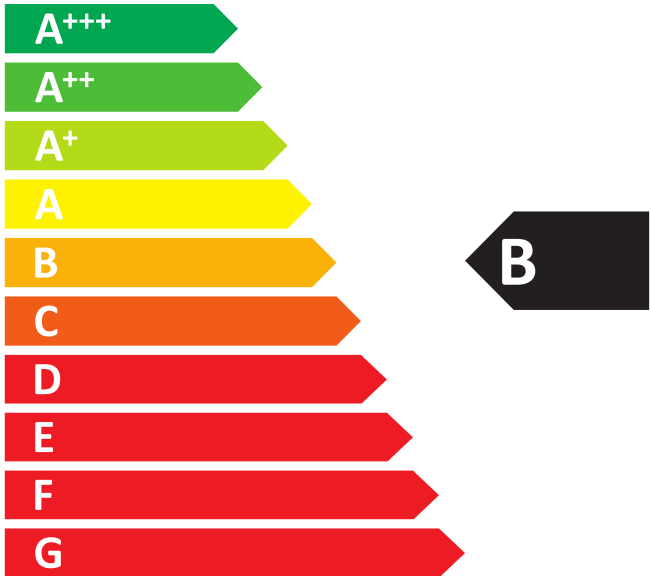

ENERG
енергия · ενεργεια

Amitek

AKT1490TN

ENERGIA · ЕНЕРГИЯ · ΕΝΕΡΓΕΙΑ
ENERGIJA · ENERGY · ENERGIE
ENERGI

803
kWh/annum

1045 L

0 L

4

30°C-55%

2015/1094-IV